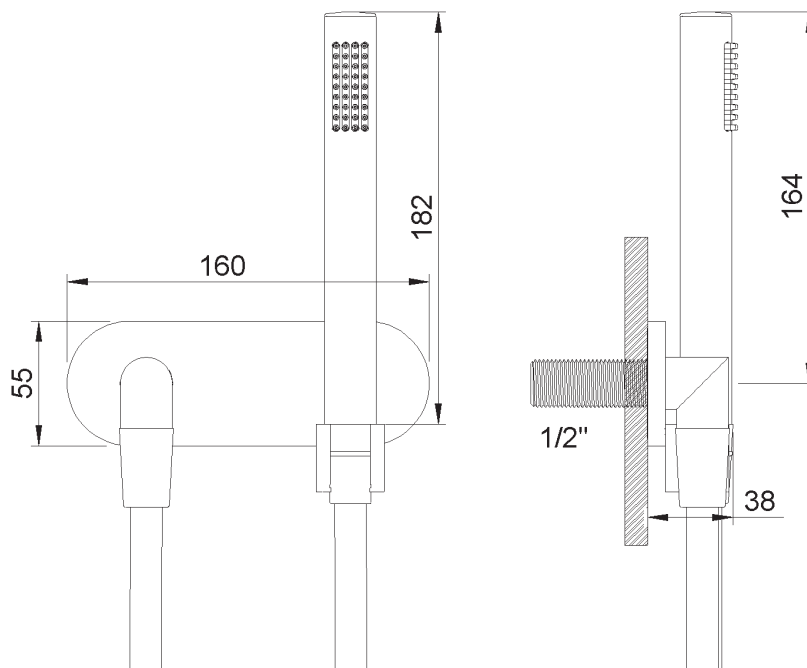

PRODUCT TECHNICAL SHEET

Collection : **TUNE**

Ref. : **8027.--.57**

Set de douche à main avec support sur plaque, flexible et coude de sortie

Set handdouche met houder, slang en haakse uitlaat

Handshower set with holder, flexible and elbow outlet

Picture

Product details

Weight : 1,7 kg

Technical drawing

RA0.V02